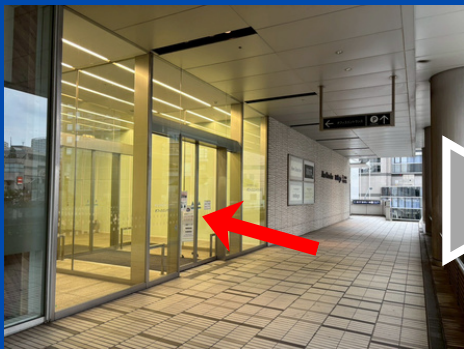

The way to FORCUS

1

JR「桜木町」駅
北改札 東口から出て、
コレットマーレに沿って直進

2

エスカレーターで2階へ

3

そのまま建物に沿って直進
セブンイレブンの先に
オフィスエントランス

4

ヒューリックみなとみらいの
入口から入る

5

エレベーターで15階へ

6

15階に着いたら、エレベーターホールを出て右へ行く

7

株式会社FORCUSのエントランスがございます。

子機で
保留 → 「*」
でお呼び出してください。